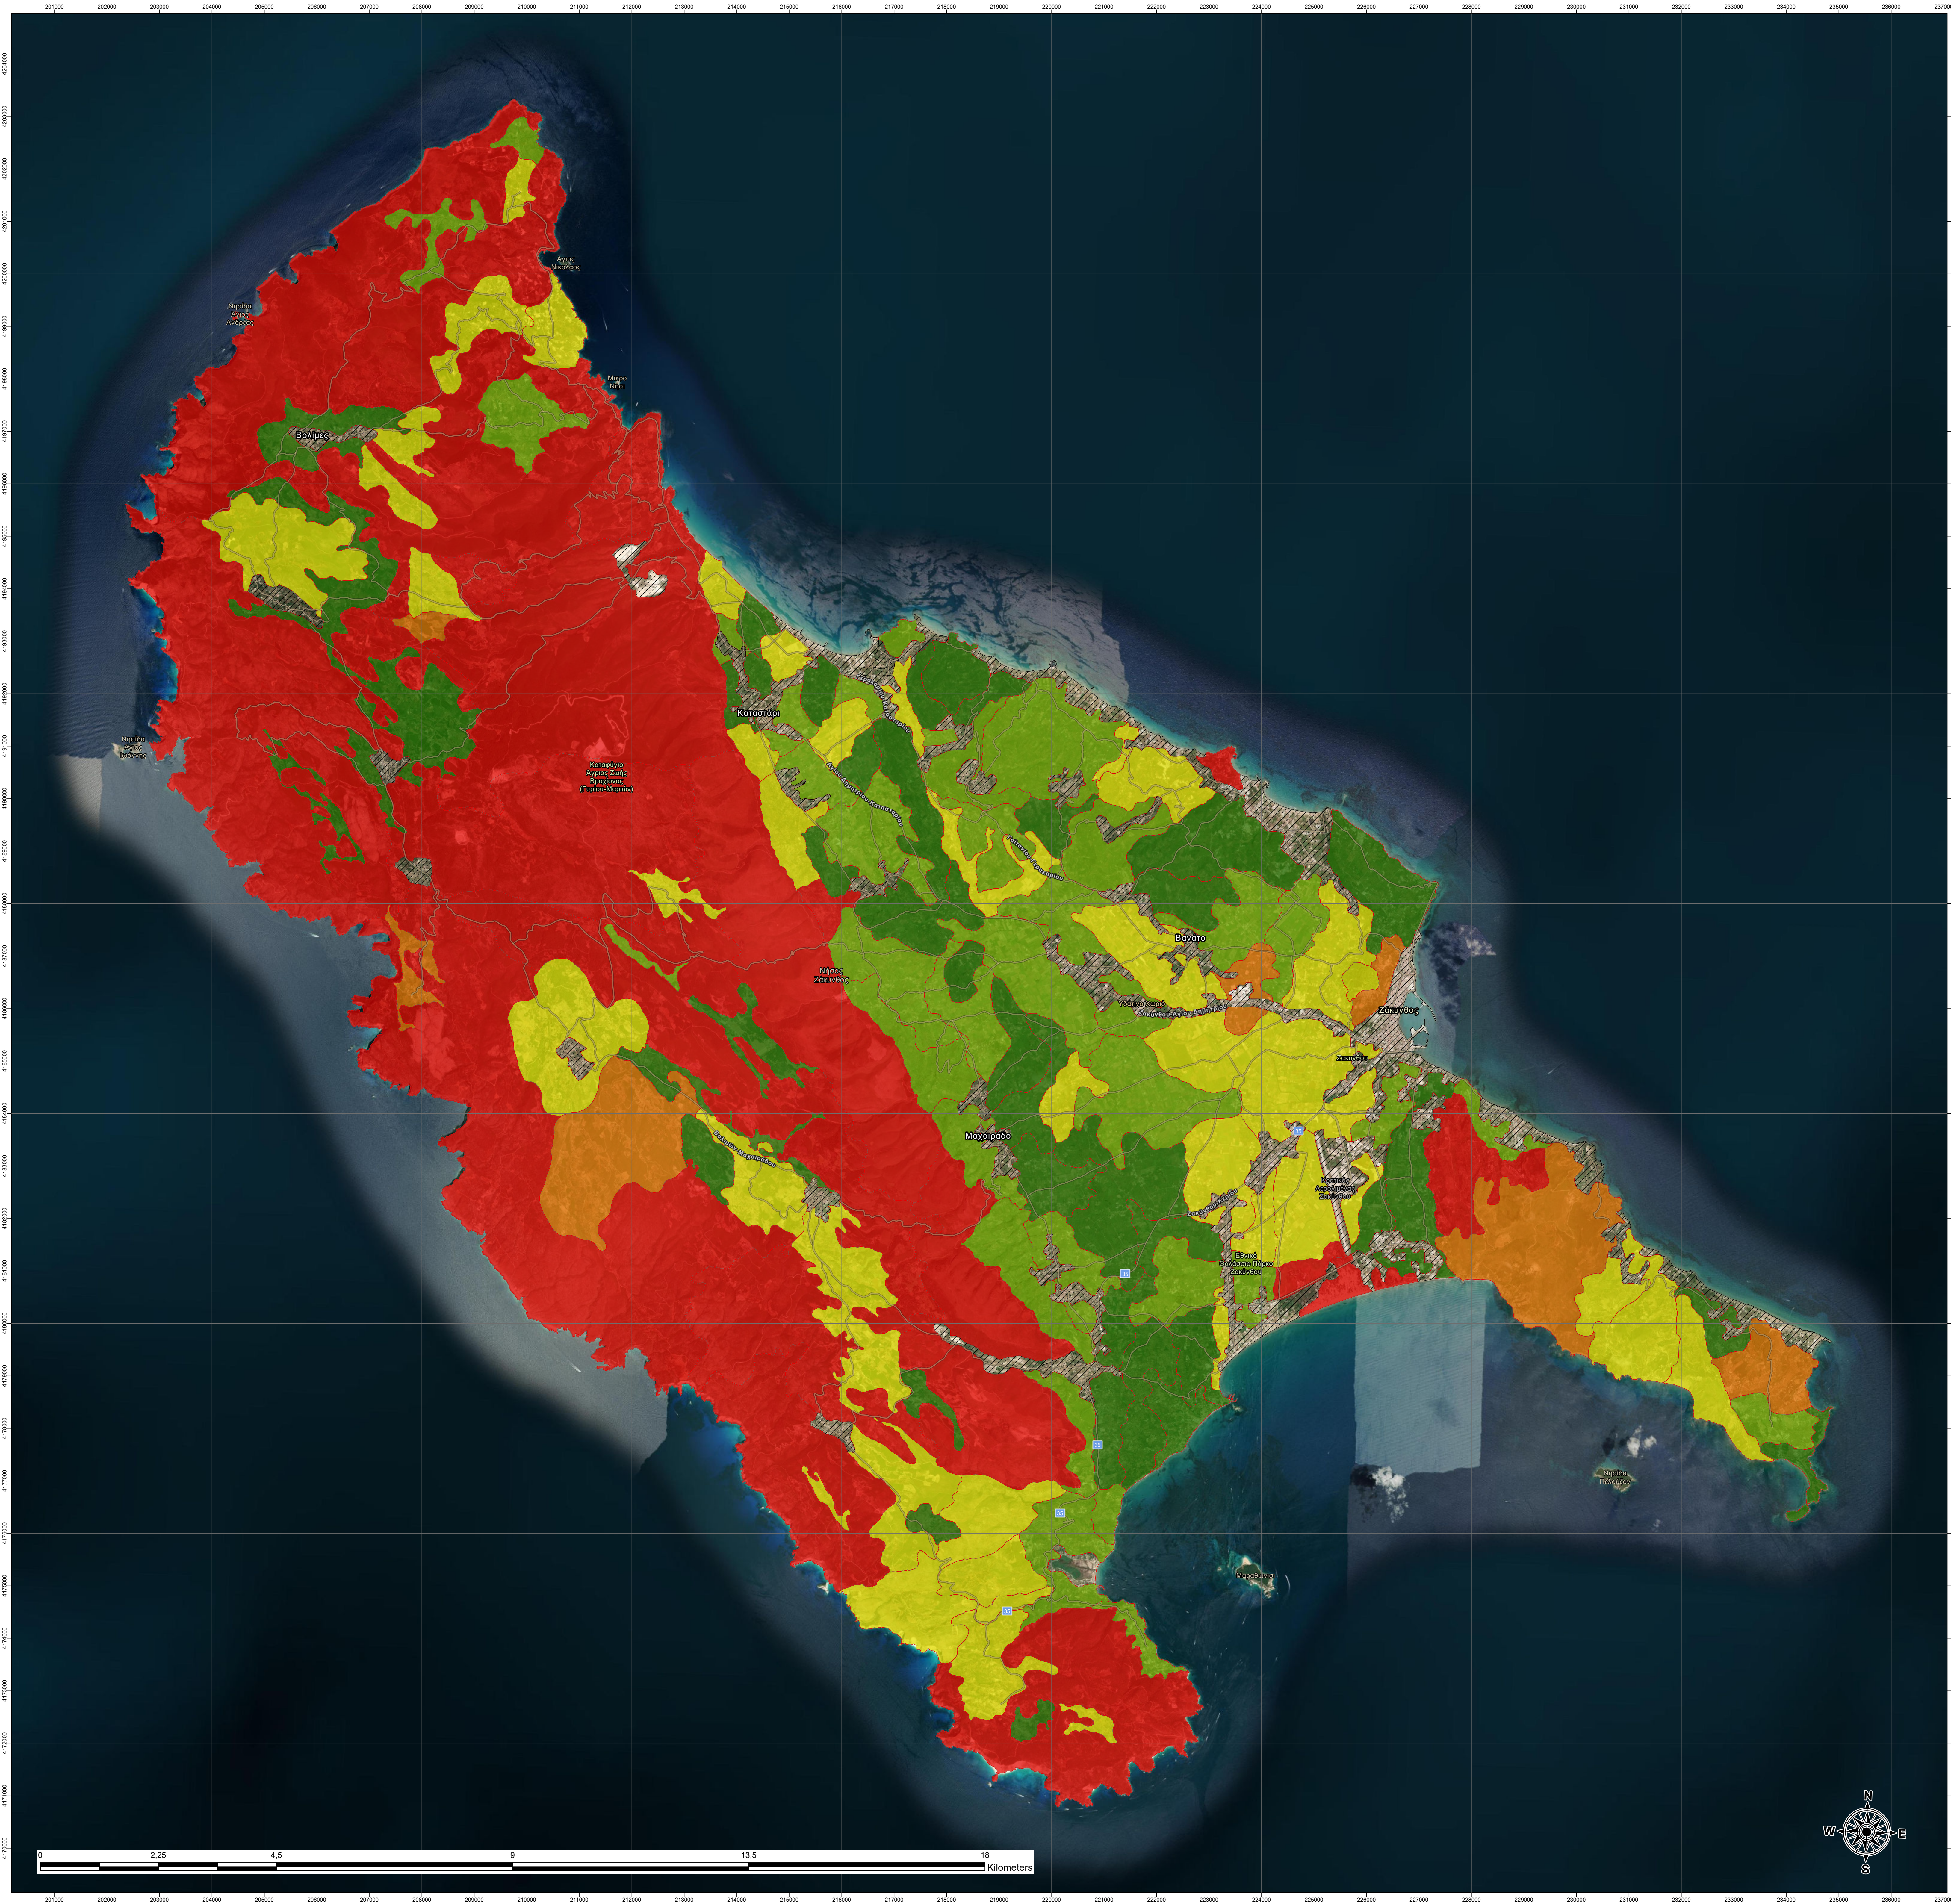

Τίτλος: Θεματικός χάρτης καταλληλότητας καλλιέργειας ελιάς νήσου Ζακύνθου

Υπόμνημα

Βαθμός καταλληλότητας καλλιέργειας

- Μικρός περιορισμός
- Μέτριος περιορισμός
- Μεγάλος περιορισμός
- Πολύ μεγάλος περιορισμός επιδέχεται βελτίωση
- Πολύ μεγάλος περιορισμός δεν επιδέχεται βελτίωση

- Χαρτογραφική Εδαφική Μονάδα
- Αστικό

Ομάδα Χαρτογράφησης: Ζάγκλης Γεώργιος, Κολοβός Χρόνης, Κοσμιδής Σταύρος, Τσιτσέλης Γεράσιμος

Συντάκτες: Κολοβός Χρόνης, Ζάγκλης Γεώργιος, Τσιτσέλης Γεράσιμος

Spatial Reference: Greek Grid

Τίτλος έργου: ΒΙΟΝΙΑΝ «Δράσεις προστασίας και ανάδειξης βιοποικιλότητας οικοσυστημάτων και περιοχών φυσικού κάλλους της Περιφέρειας Ιονίων Νήσων μέσω "έξυπνων" συστημάτων εντοπισμού, καταγραφής, ψηφιακής χαρτογράφησης και διαχείρισης πιέσεων»